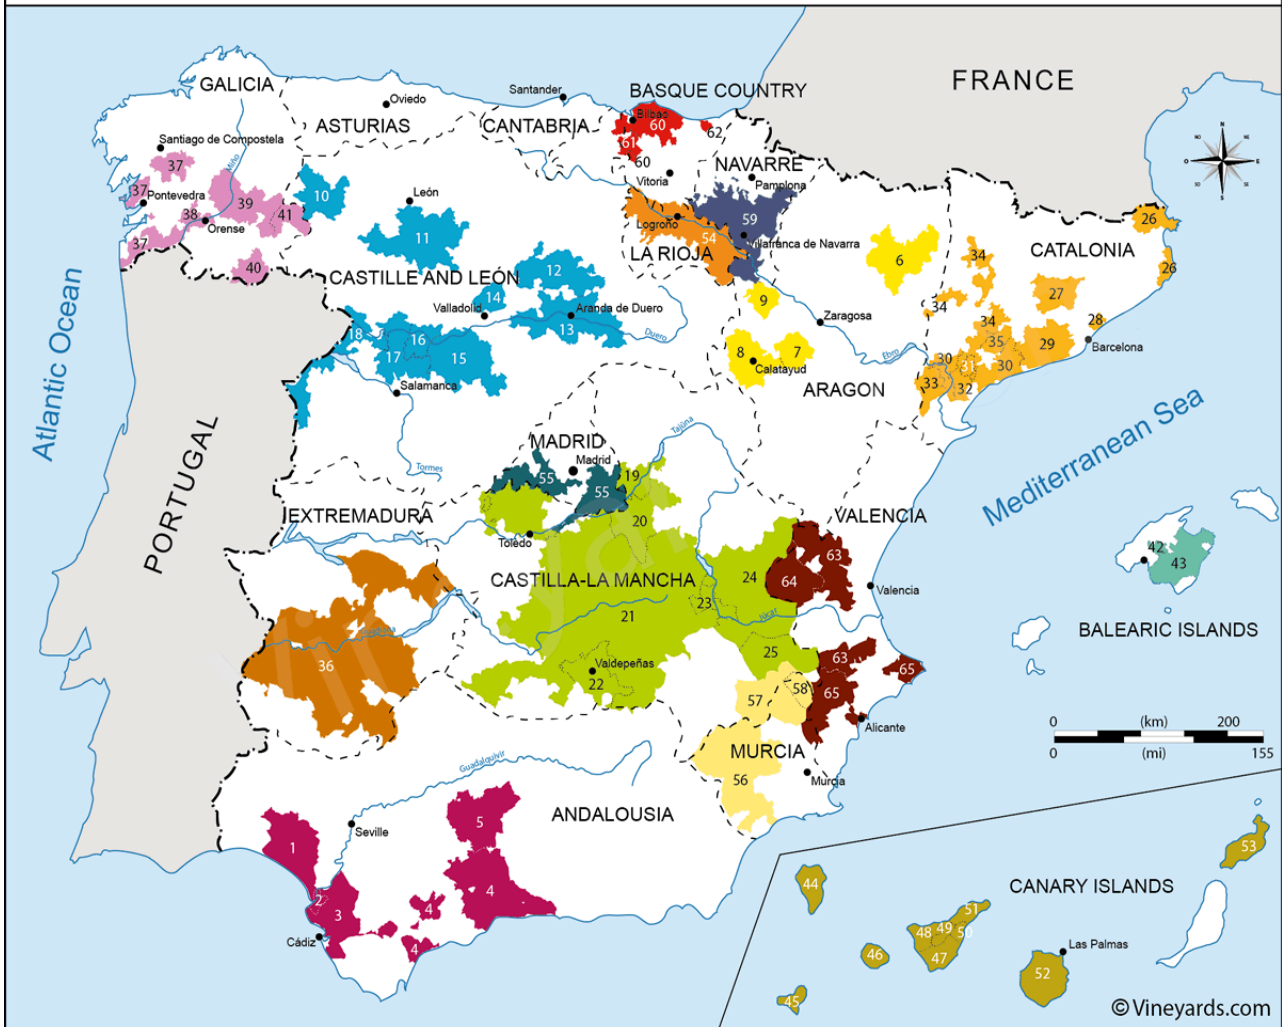

# THE WONETASTERS

## Andalusia

- 1 - Condado de Huelva
- 2 - Manzanilla de Sanlúcar
- 3 - Jerez-Xérès-Sherry
- 4 - Sierras de Málaga
- 5 - Montilla-Moriles

## Castile and León

- 10 - Bierzo
- 11 - Tierra de León
- 12 - Arlanza
- 13 - Ribera del Duero
- 14 - Cigales
- 15 - Rueda
- 16 - Toro
- 17 - Tierra del vino de Zamora
- 18 - Arribes

## Canary Islands

- 44 - La Palma
- 45 - El Hierro
- 46 - La Gomera
- 47 - Abona
- 48 - Ycoden-Daute-Isora
- 49 - Valle de la Orortava
- 50 - Valle de Güimar
- 51 - Tacoronte-Acentejo
- 52 - Gran Canaria
- 53 - Lanzarote